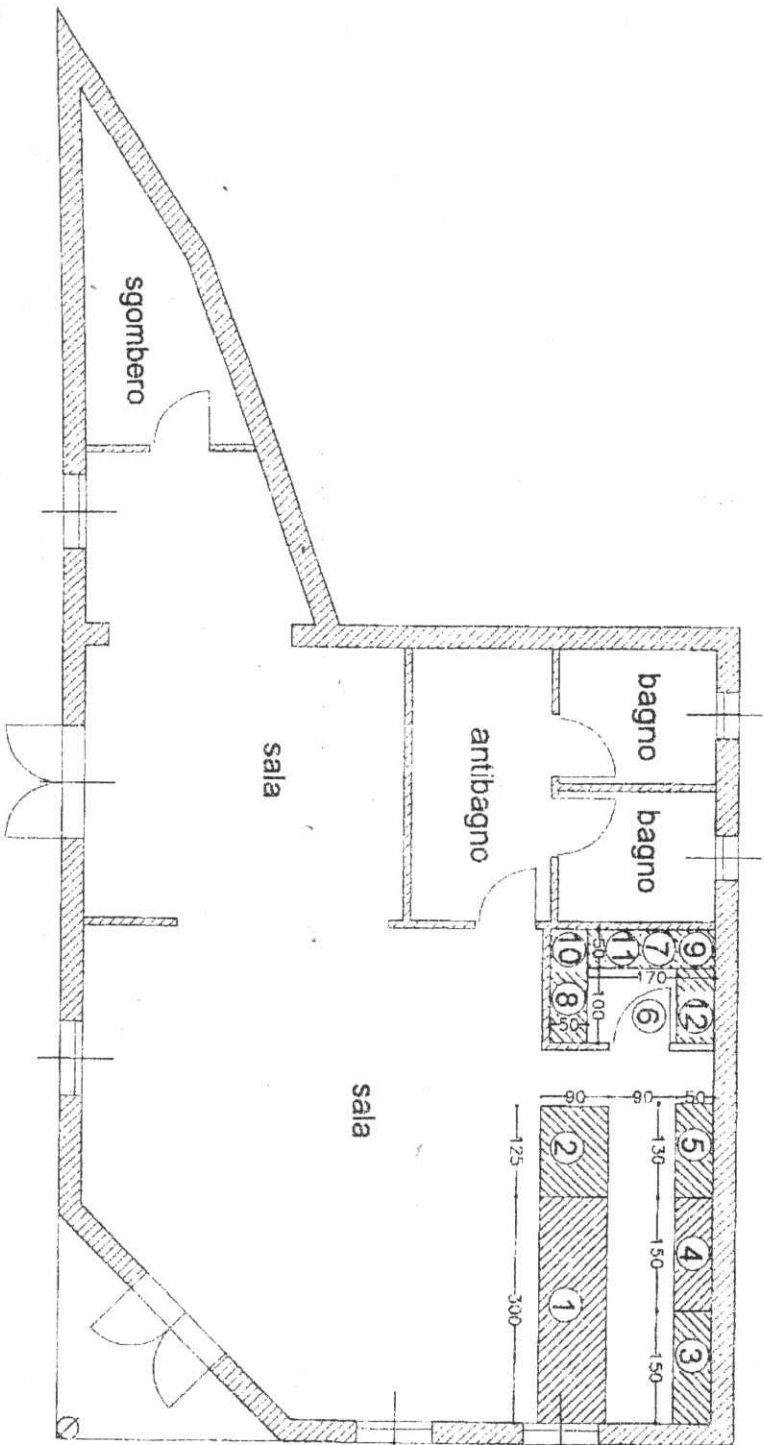

PIANTA scala 1:100

LEGENDA

- ① BANCO BAR L 300 cm
- ② VETRINA L 125 cm
- ③ RETRO BASE + ALZATA L 150 cm
- ④ RETRO BASE CAFFÈ + CAPPA
- ⑤ RETRO BASE + ALZATA L 125 cm
- ⑥ LABORATORIO
- ⑦ BASE REFRIGERATA
- ⑧ LAVELLO L 160 cm
- ⑨ CAPPA
- ⑩ FRIGGITRICE
- ⑪ PIASTRA
- ⑫ FORNO ELETTRICO